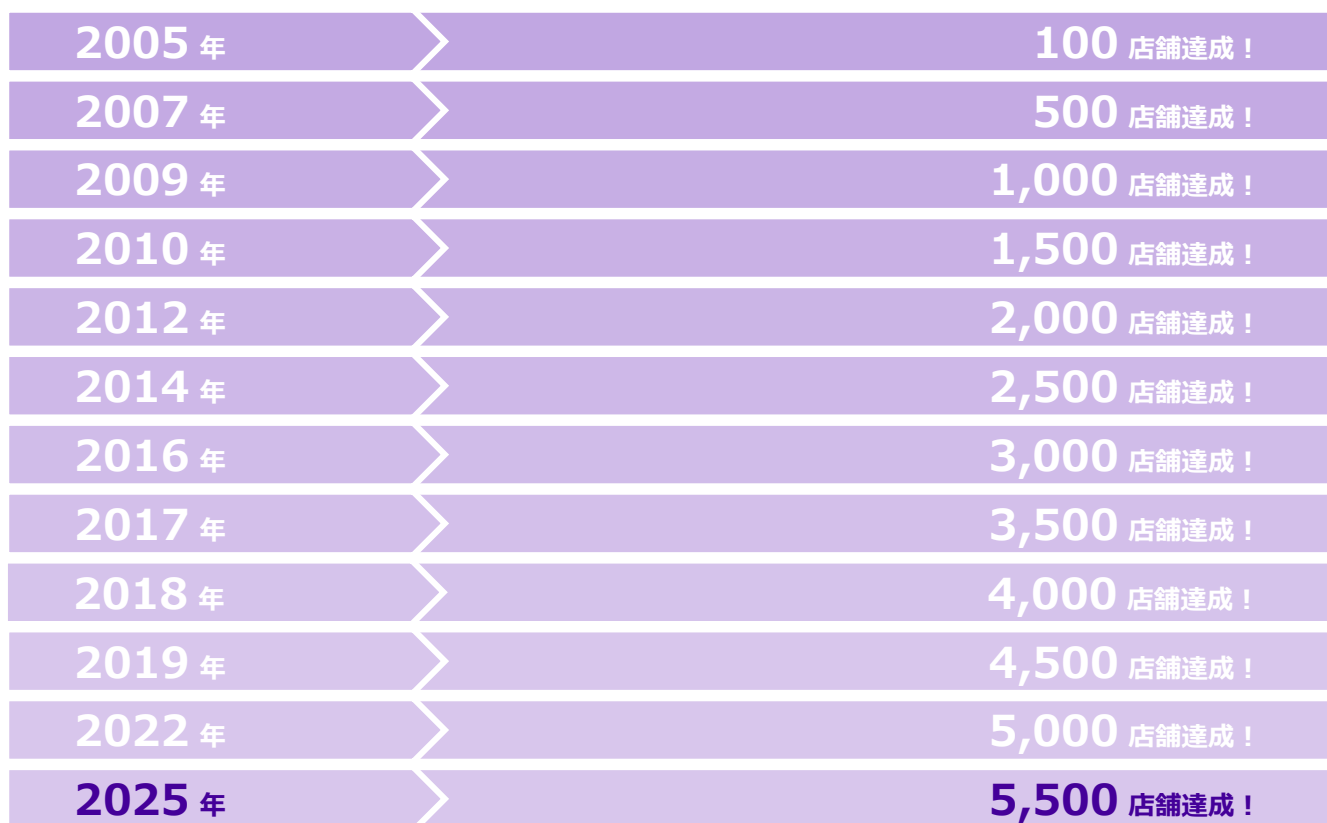

## “本当にいいフィットネスジム”とは何だろう？

エニタイムフィットネス共同創業者のChuckとDaveはそんな素朴な疑問からスタートし、2002年アメリカ・ミネアポリスに自分たちの理想とするジムを立ち上げました。

エニタイムフィットネスが提案する「新しいフィットネスジムのありべき形」は瞬く間にアメリカの一般生活者のニーズを捉えていきました。

Chuck Runyon

Dave Mortensen

ミネアポリスの1号店を皮切りに、2002年、ミネアポリスに1号店を出店すると、瞬間に全米に店舗を拡大。わずか10年で2,000店舗を達成。現在、世界中で店舗を展開し、フィットネスジムの店舗数、世界No.1\*となっています。\*世界のフィットネスクラブ業界において店舗数世界No.1（2024年現在 HFA調べ）

※HFA:The Health & Fitness Association

フィットネス先進国のアメリカから生まれたエニタイムフィットネスの新しい提案は、今やアメリカ国内のみならず世界中の一般生活者に受け入れられています。

現在、世界31の国と地域で約5,500店舗を展開しております（※マスターフランチャイザーであるアメリカ・カナダでは、2,576店舗展開）。

Clubs		Clubs	
JAPAN	1,242	HONG KONG / MACAU	38
AUSTRALIA	616	AUSTRIA	18
PHILIPPINES	192	THAILAND	16
UNITED KINGDOM / IRELAND	187	SOUTH KOREA	9
INDIA	178	QATAR	7
SINGAPORE	152	MOROCCO	6
BENELUX (BELGIUM・NETHERLANDS)	136	TAIWAN	6
MEXICO	111	FRANCE	3
MALAYSIA	110	VIETNAM	3
NEW ZEALAND	62	COLOMBIA	2
ITALY	61	GERMANY	2
INDONESIA	57	SOUTH AFRICA	1
SPAIN	51	UNITED ARAB EMIRATES	1