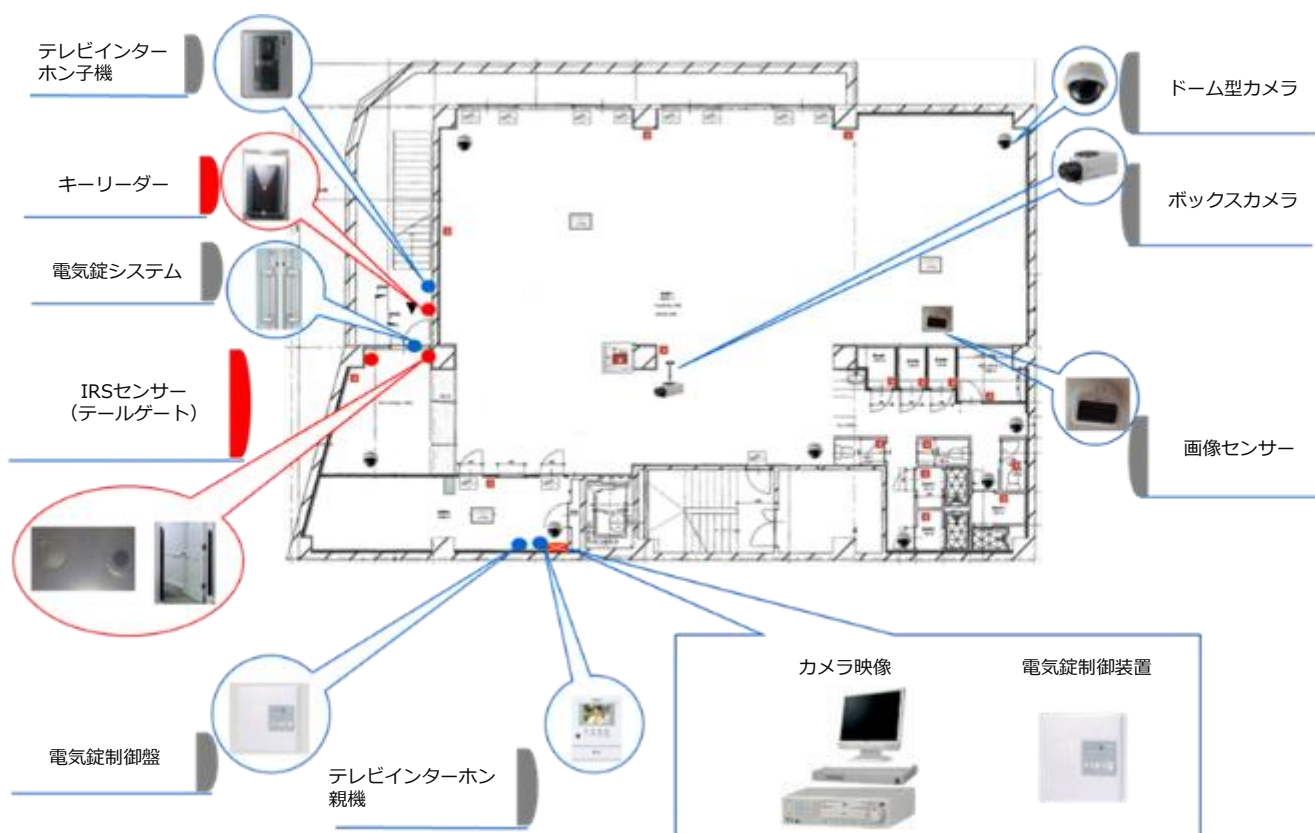

エニタイムフィットネスの最大の特徴といえるのが「24時間年中無休」でありながら「ナットクの月会費」を実現していることです。

これは入館管理システム・セキュリティシステムで夜間の無人化営業を行うことによって実現しています。無人化営業でのご心配には及びません。すべての入館情報がシステムによって管理され、常時館内録画されており、万が一のトラブル・事故等の際にはいつでも警備員が駆け付ける万全のセキュリティシステムを構築しています。

いつでも・どこでも・安全・安心にトレーニングを行える施設環境を提供しております。

総合警備保障株式会社（ALSOK）と包括契約を締結しています。