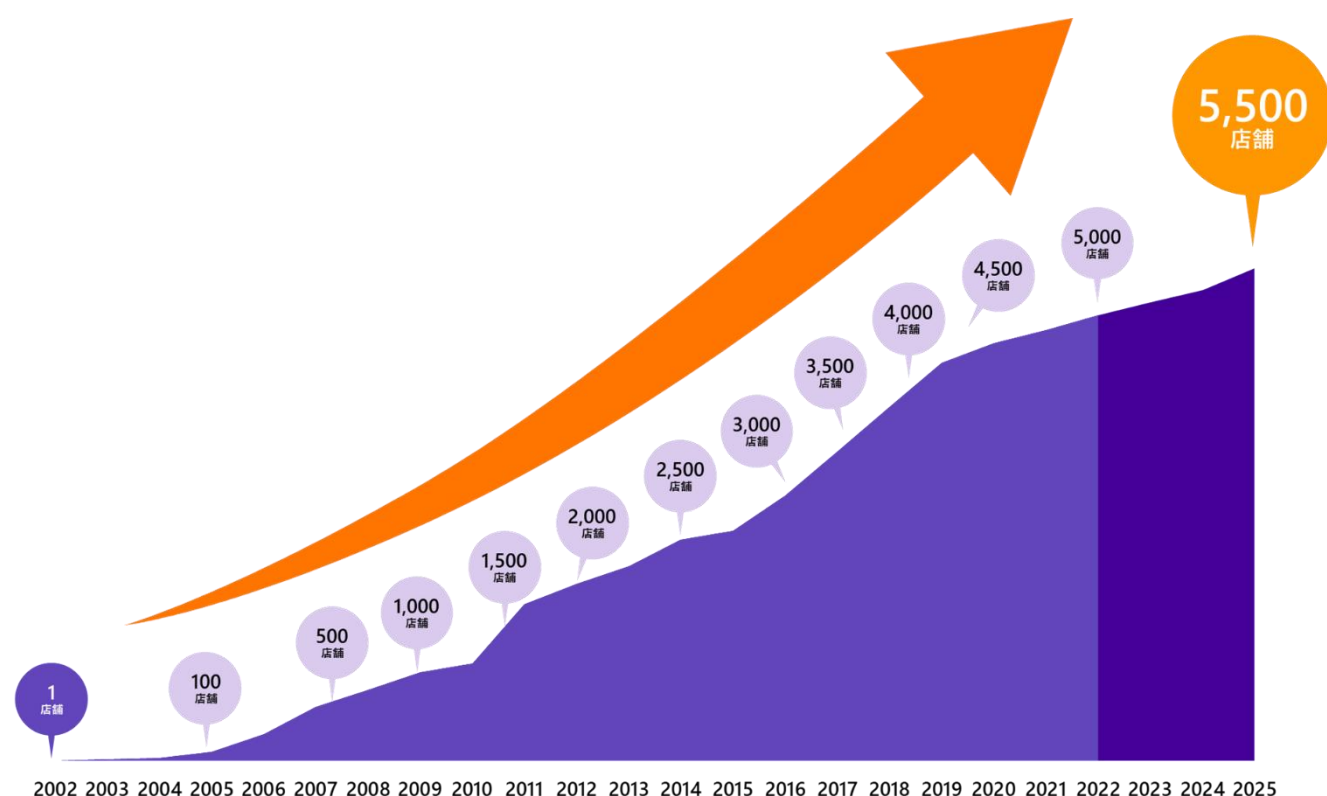

## “本当にいいフィットネスジム”とは何だろう？

エニタイムフィットネス共同創業者のChuckとDaveはそんな素朴な疑問からスタートし、2002年アメリカ・ミネアポリスに自分たちの理想とするジムを立ち上げました。

エニタイムフィットネスが提案する「新しいフィットネスジムのありべき形」は瞬く間にアメリカの一般生活者のニーズを捉えていきました。

Chuck Runyon

Dave Mortensen

ミネアポリスの1号店を皮切りに、2002年、ミネアポリスに1号店を出店すると、瞬間に全米に店舗を拡大。わずか10年で2,000店舗を達成。現在、世界中で店舗を展開し、フィットネスジムの店舗数、世界No.1\*となっています。\*世界のフィットネスクラブ業界において店舗数世界No.1（2024年現在 HFA調べ）

※HFA:The Health & Fitness Association

フィットネス先進国のアメリカから生まれたエニタイムフィットネスの新しい提案は、今やアメリカ国内のみならず世界中の一般生活者に受け入れられています。

現在、世界31の国と地域で約5,500店舗を展開しております（※マスターフランチャイザーであるアメリカ・カナダでは、2,576店舗展開）。

Clubs		Clubs	
JAPAN	1,242	HONG KONG / MACAU	38
AUSTRALIA	616	AUSTRIA	18
PHILIPPINES	192	THAILAND	16
UNITED KINGDOM / IRELAND	187	SOUTH KOREA	9
INDIA	178	QATAR	7
SINGAPORE	152	MOROCCO	6
BENELUX (BELGIUM・NETHERLANDS)	136	TAIWAN	6
MEXICO	111	FRANCE	3
MALAYSIA	110	VIETNAM	3
NEW ZEALAND	62	COLOMBIA	2
ITALY	61	GERMANY	2
INDONESIA	57	SOUTH AFRICA	1
SPAIN	51	UNITED ARAB EMIRATES	1