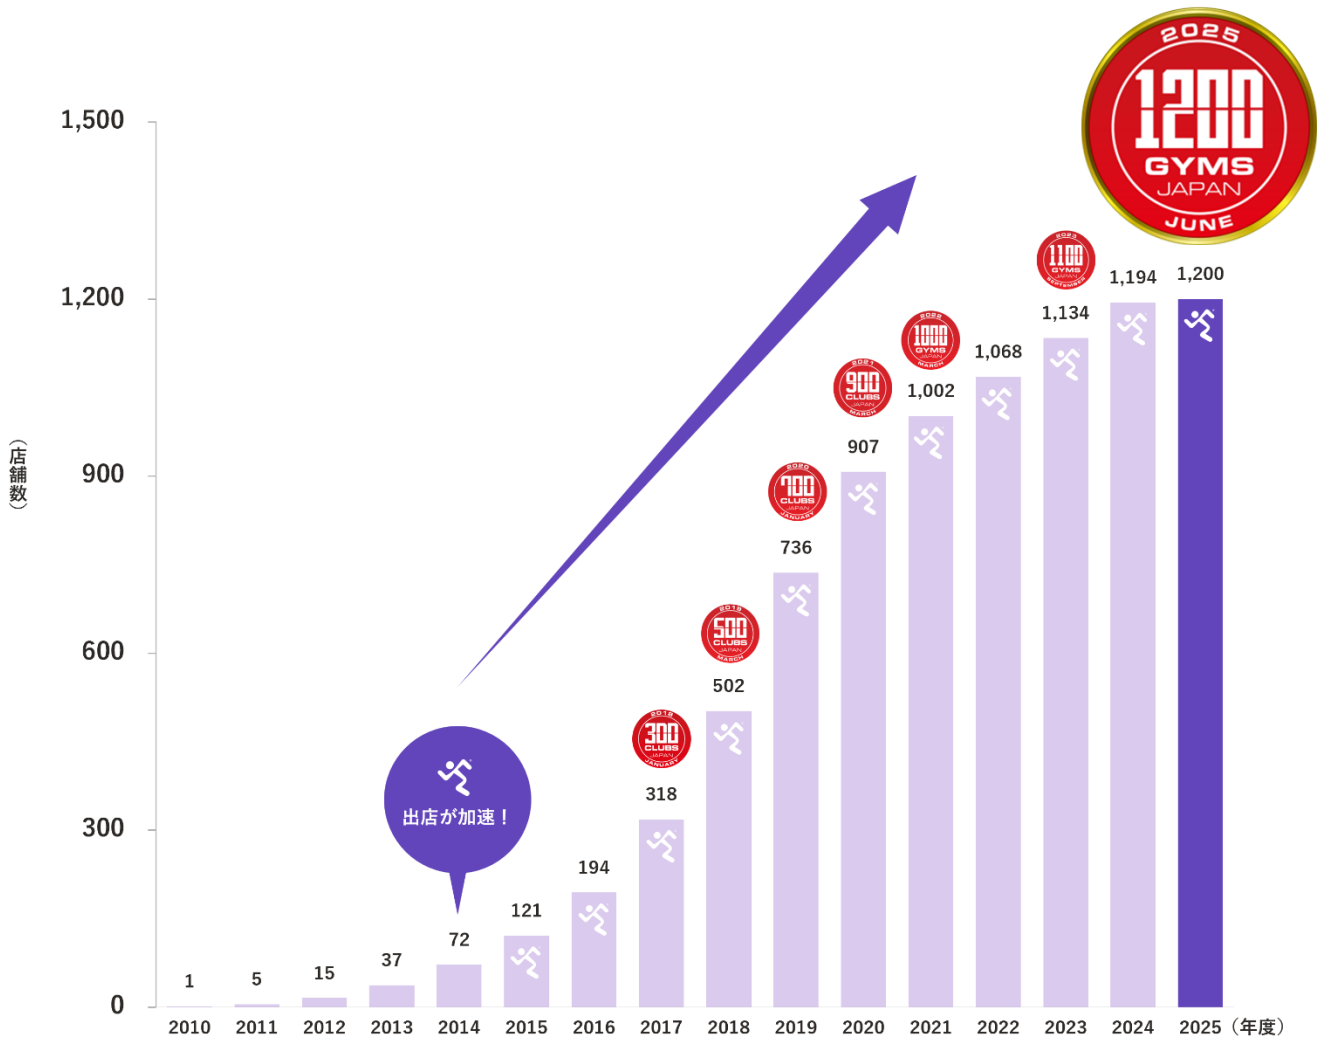

**TOTALS 3,267**

※2026年01月時点

※一部の国・地域の店舗数については、同一のマスター・フランチャイザーが運営する店舗数を合算して表示しています。

# エニタイムフィットネスの日本展開

Fast Fitness Japan

日本では、2010年10月に東京都調布市に1号店をオープン。開業より1年で目標を大幅に上回る800名超の集客を実現しました。

エニタイムフィットネスのコンセプトは、それまでの日本の常識からは考えられないものばかりでした。しかし、それこそが今までのフィットネスクラブでは満足できなかった利用者のニーズを一手に引き付け、新たなスタンダードを根付かせました。

その後も順調に成長を続け、2025年6月には国内1,200店舗を達成しました。そして現在も尚、全国各地で積極的な出店を継続しています。

1号店 調布店

首都圏・関西圏を中心に开店してきたエニタイムフィットネスですが、2016年度からは地方都市への展開もスタートしました。その後順調に开店を進め、1号店オープンから約10年で全国47都道府県に展開しています。地方都市での开店においても都心エリアと変わらず好調な集客を実現しており、エニタイムフィットネスの潜在ニーズが日本全国に存在する手応えを感じています。